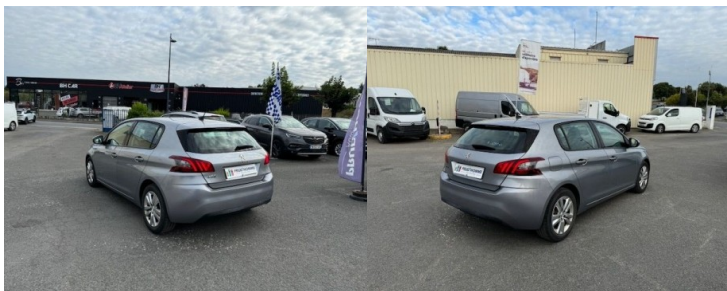

308 1.2 PURETECH 110CH E6.C S&S ACTIVE BUSINESS

Date M.E.C : 11-12-2018

Energie : Essence

Puissance fiscale : 6 cv

Puissance DIN : 110 ch

Nb de portes :

Km (garanti) : 54978 km

Couleur : GRIS ARTENSE

Garantie :

6 MOIS P+MO KM ILLIMITES

Options :

S&S. Clim auto. GPS Ecran Tactile. ESP. Alertes sortie de voie + Fatigue|reco préco vitesse Jantes alu 16'. Leds. Pack visibilité + code-phare auto| Régul-Limit de vitesse. 4 vitres élect + rétros rabat. Radio sat mp3 + USB. Radar AvArr. Secours galette... Distribution à jour