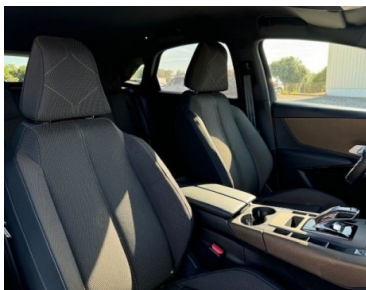

29 990€

+ frais d'immatriculation :