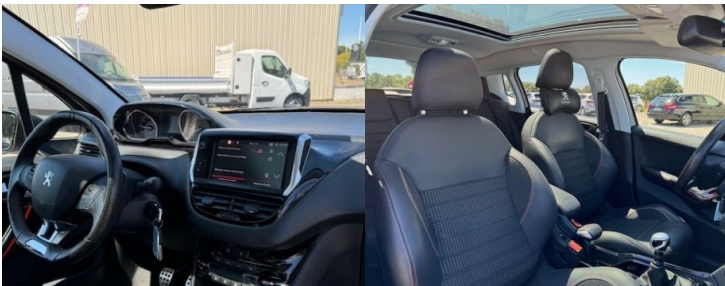

13 990€

+ frais d'immatriculation :