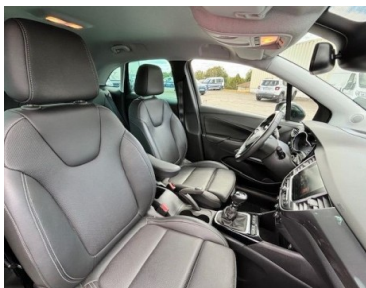

14 990€

+ frais d'immatriculation :