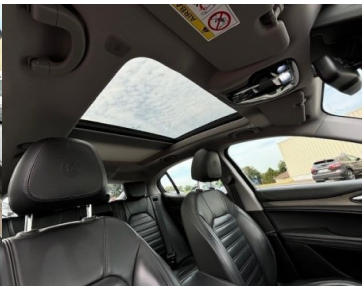

STELVIO 2.2 DIESEL 150CH LUSO AT8 TOIT OUVRANT

Date M.E.C : 08-06-2018

Energie : Diesel

Puissance fiscale : 8 cv

Puissance DIN : 150 ch

Nb de portes :

Km (garanti) : 46132 km

Couleur : BLANC

Garantie :

6 MOIS P+MO KM ILLIMITES

Options :

S&S|GPS|Toit ouvrant en verre|Clé main libre|jantes 18|Pack visibilité|4 vitres élect|rétros rabat|Alerte sortie de voie + collision|Cuir élect-chauffant|Volant chauffant| Radar Av/Arr + caméra|Drive mode|Régulateur adaptatif + limiteur de vitesse|Hayon élect...Livré distribution neuve