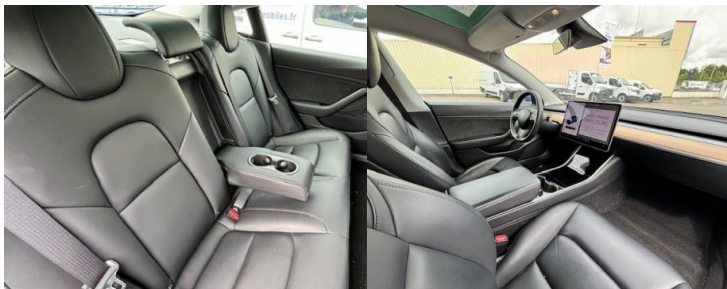

29 990€

+ frais d'immatriculation :