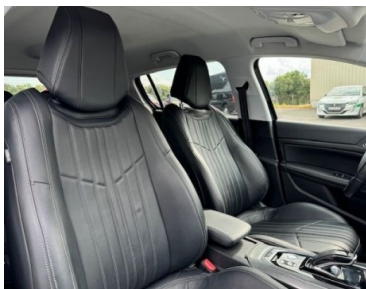

308 1.2 PURETECH 130CH S&S ALLURE BUSINESS EAT8 + OPTIONS + DISTRIBUTION NEUVE

Date M.E.C : 07-05-2019

Energie : Essence

Puissance fiscale : 7 cv

Puissance DIN : 130 ch

Nb de portes :

Km (garanti) : 58533 km

Couleur : POURPRE

Garantie :

6 MOIS P+MO KM ILLIMITES

Options :

S&S|GPS|CUIR Elect-chauff +
massant|Active safety brake|Alertes
Angles morts + sortie de voie + fatigue|
Reco précø vitesse|Vitres sombres|Rétros
rab|Full leds + Pack visib|Régulateur
adaptatif + limit vitesse|Radio sat CD
USb|Clé Main libre| Carplay| Clim
auto|Pack assist + Radar Av/Arr + caméra
360|Jantes 16... Livrée avec 4 pneus neufs
+ distribution neuve

Parc : PUYMOYEN

Référence : 79426

13 990€