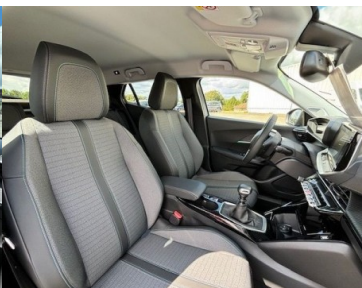

20 790€

+ frais d'immatriculation :