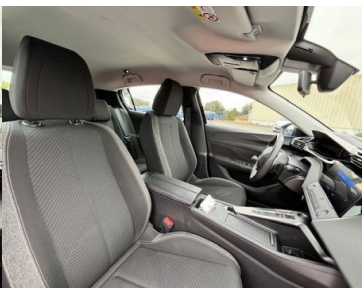

22 490€

+ frais d'immatriculation :