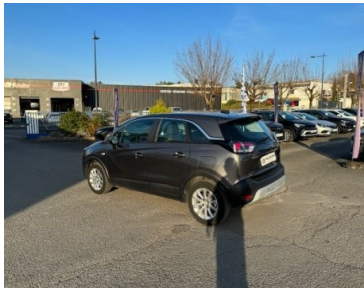

Parc : PUYMOYEN

Référence : 4119631