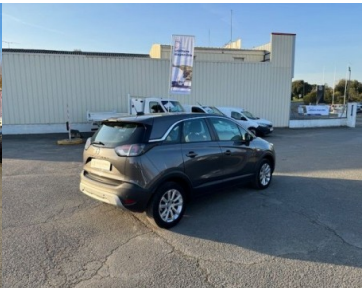

CROSSLAND 1.2 TURBO 110CH ELEGANCE BUSINESS

Date M.E.C : 29-03-2021

Energie : Essence

Puissance fiscale : 6 cv

Puissance DIN : 110 ch

Nb de portes :

Km (garanti) : 49344 km

Couleur : GRIS FONCE

Garantie :

6 MOIS P+MO KM ILLIMITES

Options :

S&S|Pack visibilité|Clim auto|Sièges et Volant Cuir-chauffants| Radio USB|Régul/limit de vitesse|Bluetooth|Mirror link|Radar Arr|Sortie de voie|4 vitres élect|rétros rabat|Alerte attention conducteur|Reco/préco vitesse|Jantes alu 16|Secours galette... Le Prix indiqué tient compte de l'opération prix barrés . Tarif initial 12990€