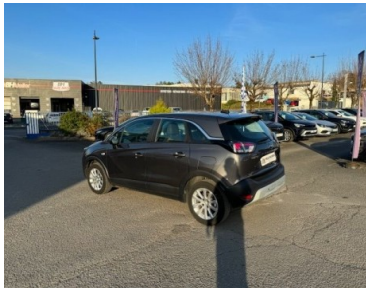

CROSSLAND 1.2 TURBO 110CH ELEGANCE BUSINESS

Date M.E.C : 29-03-2021

Energie : Essence

Puissance fiscale : 6 cv

Puissance DIN : 110 ch

Nb de portes :

Km (garanti) : 49344 km

Couleur : GRIS FONCE

Garantie :

6 MOIS P+MO KM ILLIMITES

Options :

S&S|Pack visibilité|Clim auto|Sièges et Volant Cuir-chauffants| Radio USB|Régul/limit de vitesse|Bluetooth|Mirror link|Radar Arr|Sortie de voie|4 vitres élect|rétros rabat|Alerte attention conducteur|Reco/préco vitesse|Jantes alu 16|Secours galette... Le Prix indiqué tient compte de l'opération prix barrés . Tarif initial 12990€