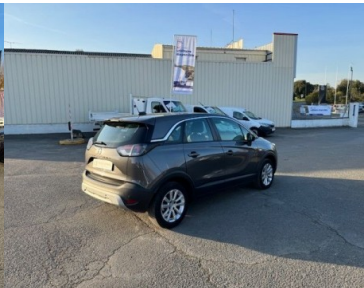

Parc : PUYMOYEN

Référence : 4119631