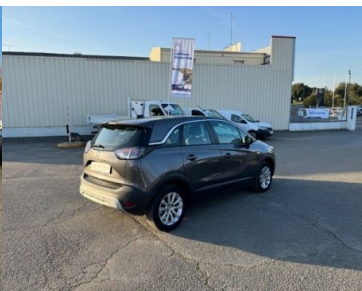

Parc : PUYMOYEN

Référence : 4119631