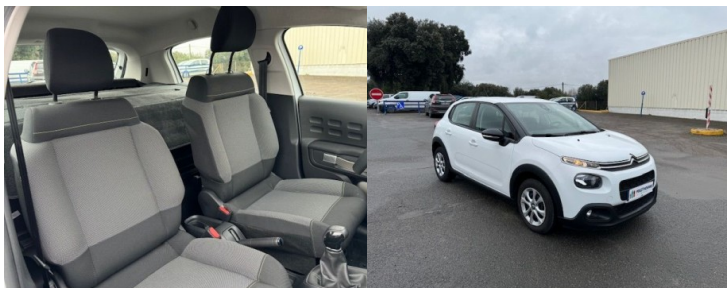

7 490€

+ frais d'immatriculation :