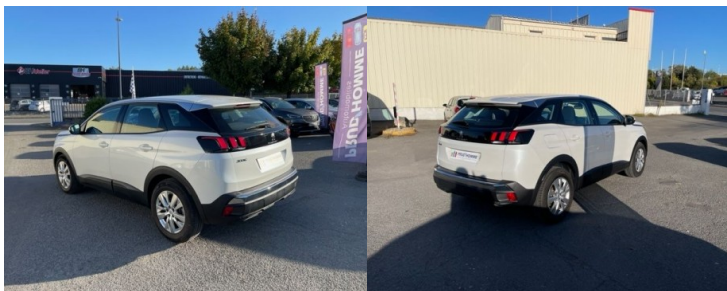

3008 1.2 PURETECH 130CH ACTIVE DISTRIBUTION NEUVE

Date M.E.C : 30-06-2020

Energie : Essence

Puissance fiscale : 7 cv

Puissance DIN : 131 ch

Nb de portes :

Km (garanti) : 9726 km

Couleur : BLANC NACRE

vitesse| Jantes alu 17'|Radar de recul|

Radio sat usb|Pack Visibilité + Led...

DISTRIBUTION NEUVE Le Prix indiqué tient

compte de l'opération prix barrés . Tarif

initial 16990€

Parc : PUYMOYEN

Référence : 33577