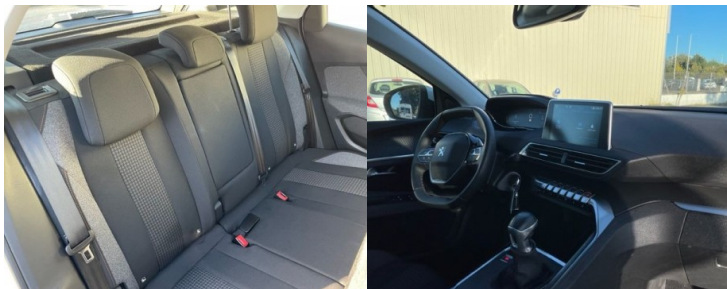

vitesse| Jantes alu 17'|Radar de recul|

Radio sat usb|Pack Visibilité + Led...

DISTRIBUTION NEUVE Le Prix indiqué tient

compte de l'opération prix barrés . Tarif

initial 16990€

Parc : PUYMOYEN

Référence : 33577