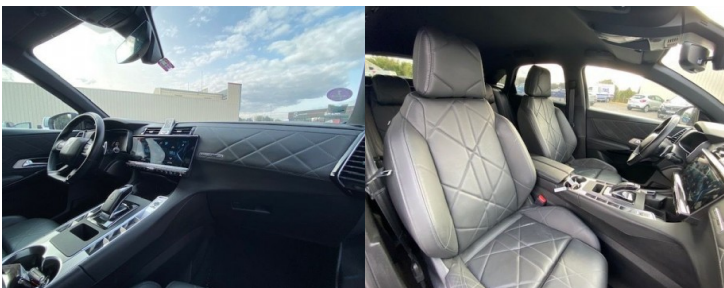

33 990€

+ frais d'immatriculation :