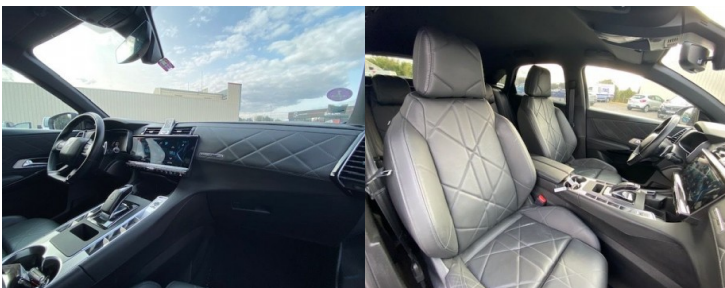

25 990€

+ frais d'immatriculation :