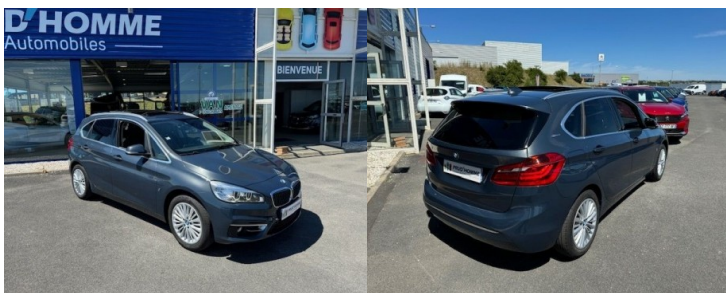

SERIE 2 ACTIVETOURER (F45) 225XEA 224CH LUXURY HYBRIDE

Date M.E.C : 02-10-2017

Energie : Hybride

Puissance fiscale : 5 cv

Puissance DIN : 136 ch

Nb de portes :

Km (garanti) : 57807 km

Couleur : GRIS/BLEU

Garantie :

6 MOIS P+MO KM ILLIMITES

Options :

Toit ouvrant pano en verre|Drive mode|démarrage sans clé|Vitres sombres| Régulateur + limiteur de vitesse|Radio sat cd + USB|Clim auto|Pack visibilité|Radar Av/Arr + caméra|GPS|Bluetooth|Alertes vitesse + collision|Hayon élect|Full led|jantes alu 17 |barres alu... Livrée avec 4 pneus neufs