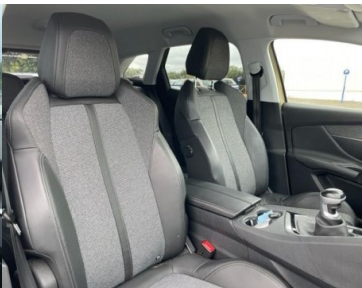

20 790€

+ frais d'immatriculation :