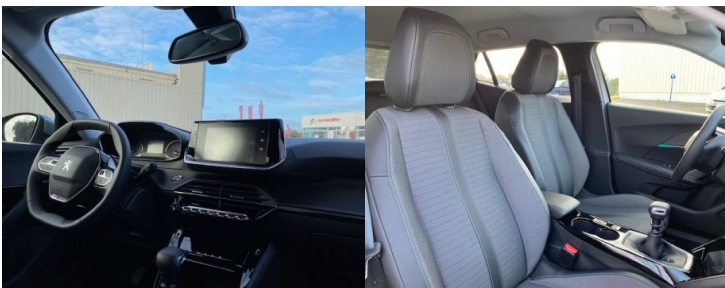

25 240€

+ frais d'immatriculation :