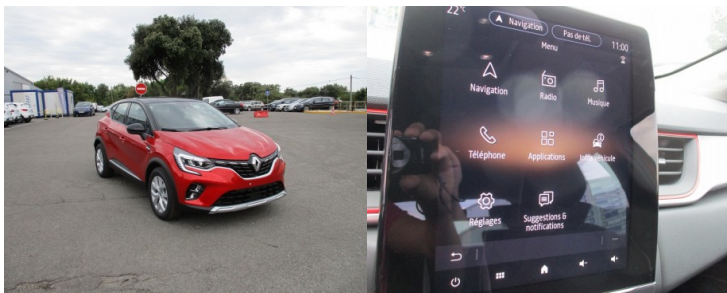

21 690€

+ frais d'immatriculation :