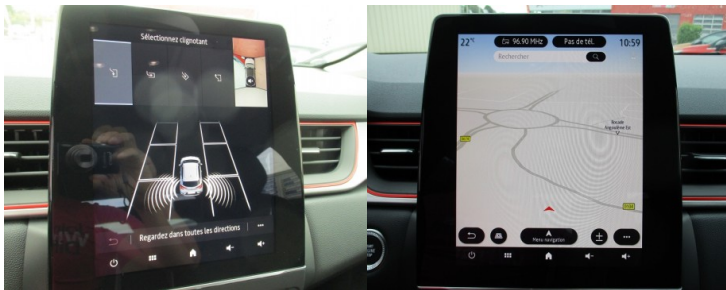

21 690€

+ frais d'immatriculation :